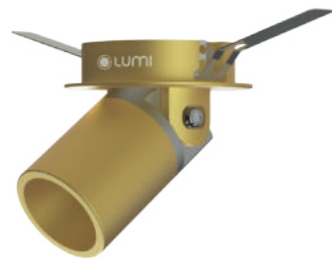

Màu	Mã sản phẩm	Giá
Champagne	LM-MSL10W/50-1A36C	1.650.000
Vàng	LM-MSL10W/50-1A36G	

24

Mini spotlight 10W 50 độ champagne/vàng

Màu sắc: Champagne, Vàng
Góc chiếu (độ): 50 độ
CRI: >90
Nhiệt độ màu (K): 2700K-4500K
Công suất: 10w
Điện áp hoạt động: 220v
Truyền thông: Bluetooth Mesh
Tuổi thọ: 25000h
Lỗ khoét: 50mm

Màu	Mã sản phẩm	Giá
Champagne	LM-MSL10W/50-1A50C	1.650.000
Vàng	LM-MSL10W/50-1A50G	

25

Mini spotlight xoay góc 6W 40 độ, champagne/vàng

Màu sắc: Champagne, Vàng
Góc chiếu (độ): 40 độ
Góc xoay (độ): 65 độ
CRI: >90
Nhiệt độ màu (K): 2700K-4500K
Công suất: 6w
Điện áp hoạt động: 220v
Truyền thông: Bluetooth Mesh
Tuổi thọ: 25000h
Lỗ khoét: 50mm