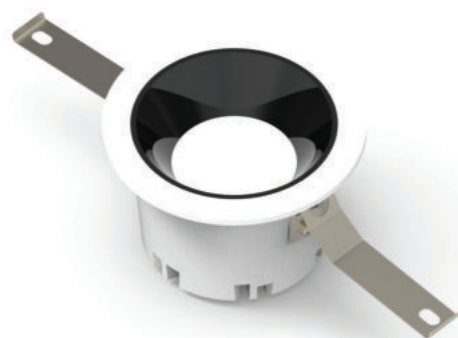

14

Đèn downlight 10W

- **Công suất:** 10W
- **Góc chiếu:** 80D
- **Lỗ khoét:** 75mm
- **Màu sắc chóa đèn:** Đen, Trắng
- **Chất liệu:** Nhôm đúc
- **Chip LED:** Bridgelux
- **Nhiệt độ màu (CCT):** 2700-6500k
- **Chỉ số hoàn màu (CRI):** >90
- **Chỉ số IP:** 44
- **Tuổi thọ:** >25000h
- **Điện áp:** 220- 240VAC
- **Driver:** On-Off/ Tunable white
- **Quang thông:** 680lm | Dòng Tunable white
- **Hiệu suất:** 68 lm/w
- **Quang thông:** 850lm | Dòng On-Off
- **Quang hiệu:** 85lm/w