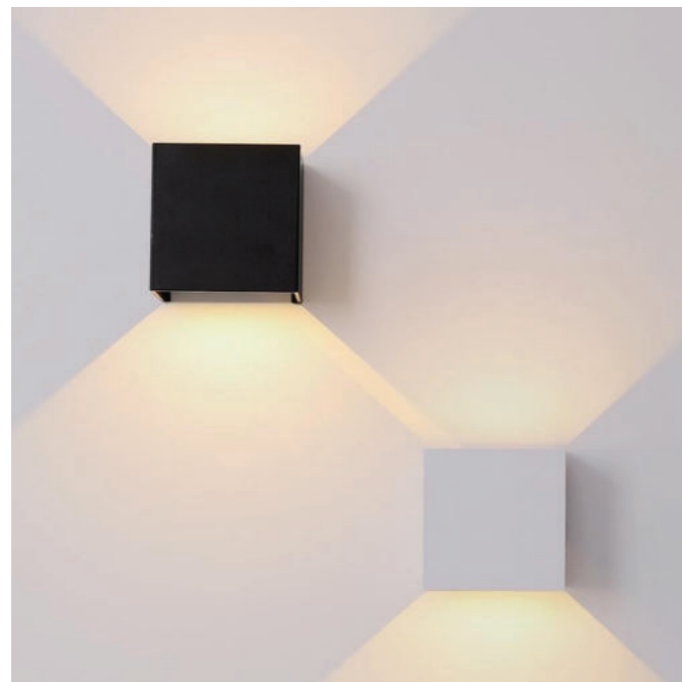

Quang thông: 750lm

Quang hiệu: 75lm/w

Giá: 781.000 VND

Đèn gắn tường ngoài trời vuông 2*6W

LM-WLT12W/S-1A2

19

- Công suất:** 2*6W
 - Góc chiếu:** 24Đ
 - Kích thước:** 100*100*100mm
 - Màu đèn:** Đen nhám
 - Chất liệu:** Hợp kim nhôm
 - Chip LED:** Bridgelux
 - Nhiệt độ màu (CCT):** 3000K/4000K
 - Chỉ số hoàn màu (CRI):** >90
 - Chỉ số IP:** 65
 - Tuổi thọ:** >25000h
 - Driver:** On-Off
 - Điện áp:** 220- 240VAC
 - Quang thông:** 800lm
 - Quang hiệu:** 75lm/w
- Giá: 726.000 VND**